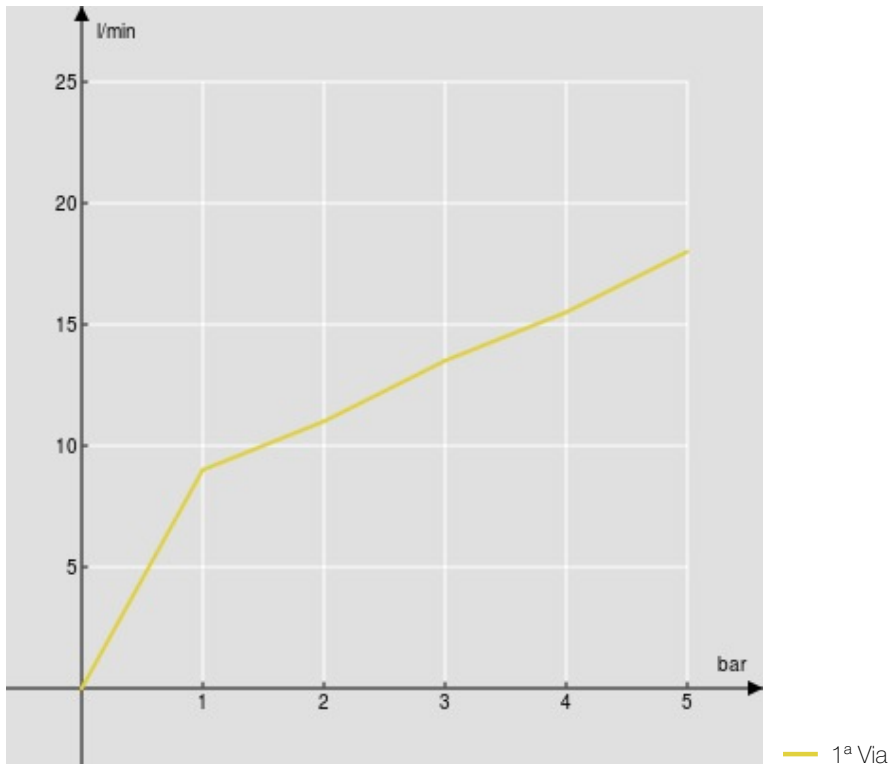

SPECIFICHE

Monocomando esterno con set doccia
Chrome
Supporto doccetta fisso
Doccetta monogetto e flessibile 150 cm
Limitatore di portata con freno al 50%
Imballo: 32 x 20 x 8,5 cm / 0,00544 m³ / 2,16 kg

CERTIFICAZIONI

DIAGRAMMA DI PORTATA: ACQUA CALDA/FREDDA

DIAGRAMMA DI PORTATA: ACQUA MISCELATA