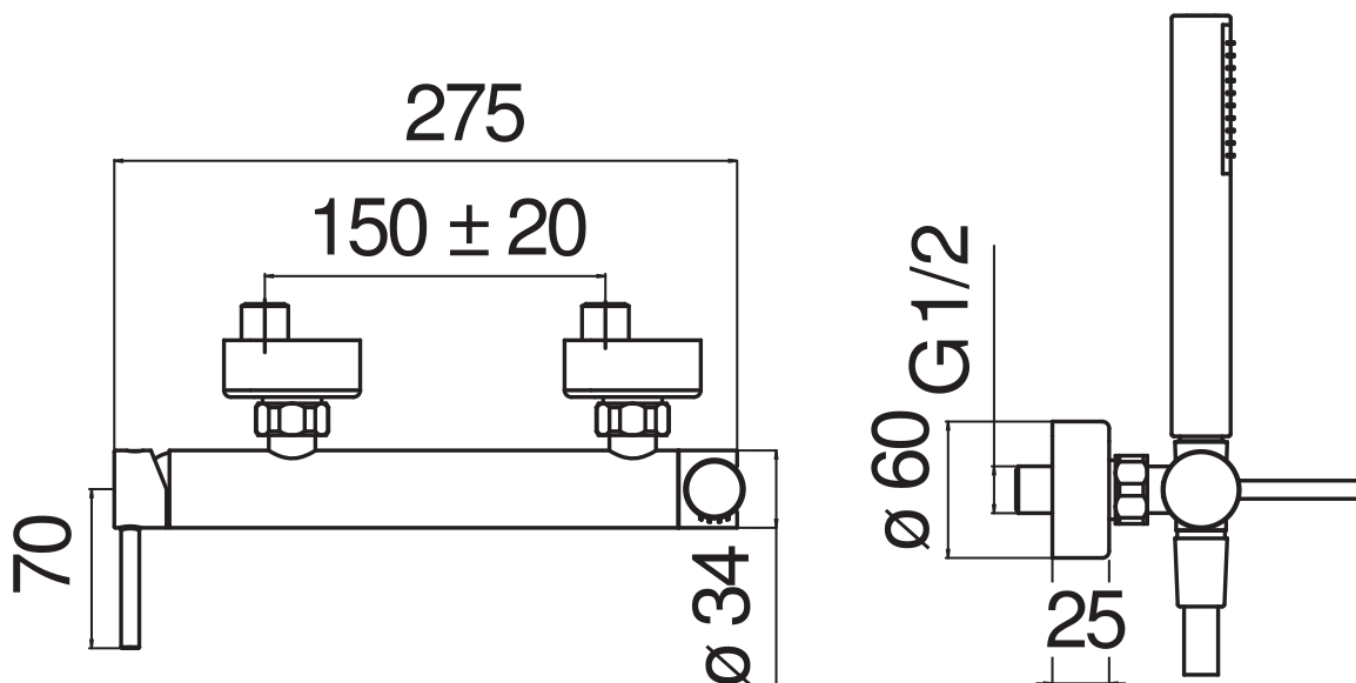

SPECIFICHE

Monocomando esterno con set doccia
Chrome
Supporto doccetta fisso
Doccetta monogetto e flessibile 150 cm
Limitatore di portata con freno al 50%
Imballo: 32 x 20 x 8,5 cm / 0,00544 m³ / 2,16 kg

CERTIFICAZIONI

DIAGRAMMA DI PORTATA: ACQUA CALDA/FREDDA

DIAGRAMMA DI PORTATA: ACQUA MISCELATA